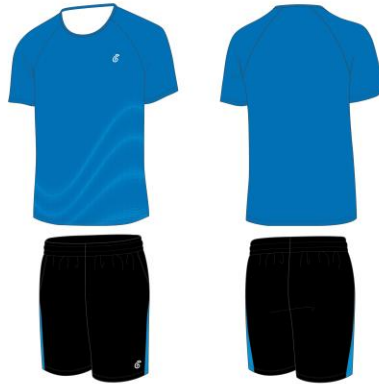

※シャツカラー限定色です。ボトムには使用できません。

MS041

MS041A

ブラック×レッド×ホワイト

MS041B

ホットピンク×ホワイト×ブラック

MS041D

ブライトブルー×ブラック×サックスブルー