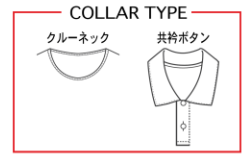

MS053

⊕ZOOM