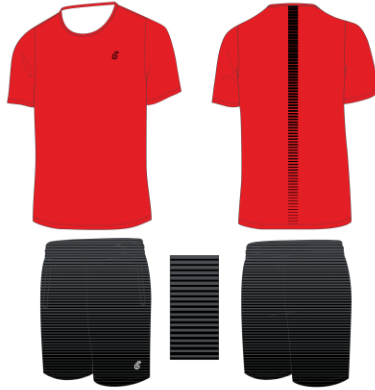

MS048A

レッド×ブラック