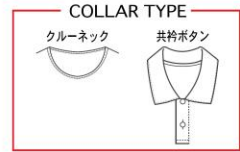

MS041

MS041A

ブラック×レッド×ホワイト

MS041B

ホットピンク×ホワイト×ブラック

MS041D

ブライトブルー×ブラック×サックスブルー

MS041E

ホワイト×ブルー×グリーン×ブラック

MS041C

ネイビー×イエロー

MS041G

ライム×ホワイト×チャコールグレー

MS041H

パープル×ラベンダー×ネイビー

MS041F

ターコイズグリーン×ホワイト

ゲームシャツカラー

S01 ホワイト	S02 ブラック	S03 グレー	S04 チャコール グレー	S05 ライトグレー	S06 ネイビー	S07 レッド	S08 オレンジ	S09 エンジ	S10 ブルー	S11 マックスブルー	S12 ライトブルー	S13 ホットピンク
S14 ピンク	S15 ライトピンク	S16 イエロー	S17 ターコイズ グリーン	S18 パープル	S19 ライム	S20 グリーン	S21 ブライトブルー	S22 ローズ	S23 ラベンダー	S24 アイスグリーン	S25 アイス イエロー	

※シャツカラー限定色です。ボトムには使用できません。