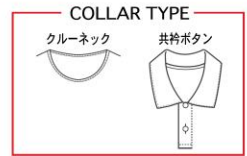

MS039A

ブラック×チャコールグレー×イエロー