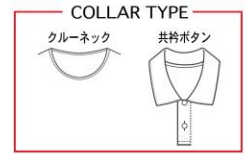

MS057

⊕ ZOOM