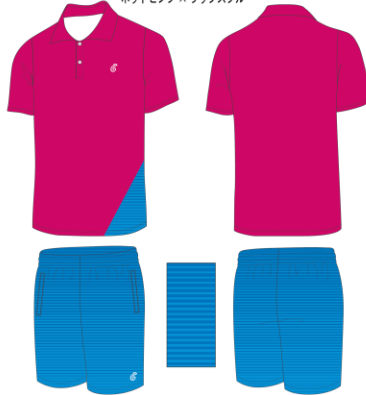

ホットピンク×サックスブルー