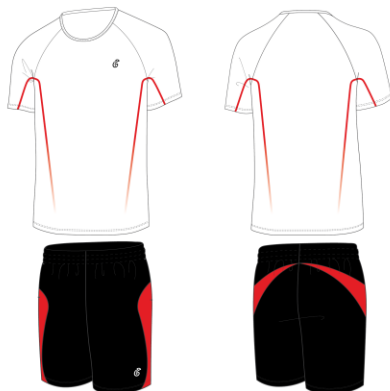

MS031A

ホワイト×レッド×ブラック