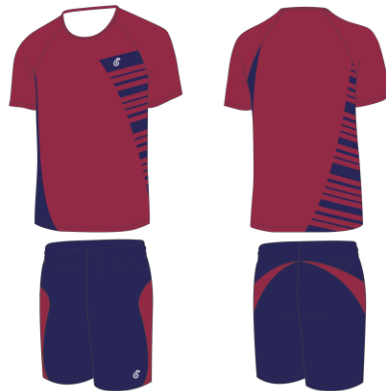

MS033G

エンジ×ネイビー