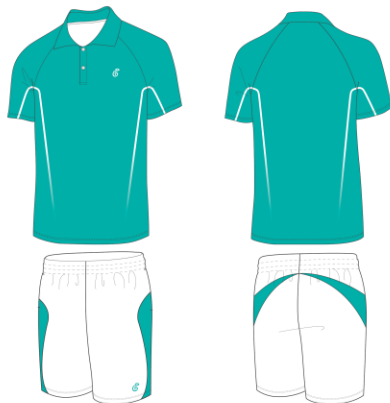

※2 ハーフパンツカラーはシャツカラーと多少異なりますので予めご了承ください。

MS031

MS031A

ホワイト×レッド×ブラック

MS031B

ホットピンク×ブラック×ターコイズグリーン

MS031D

ネイビー×サックスブルー

MS031E

オレンジ×ホワイト×イエロー

MS031C

ライム×ブラック

MS031G

ターコイズグリーン×ホワイト

MS031H

ライトブルー×ブルー