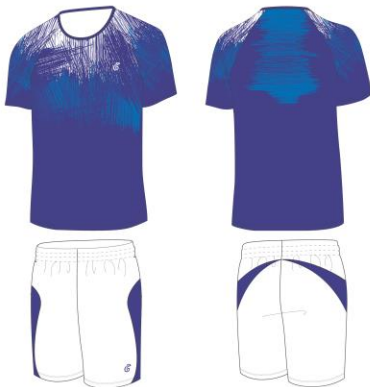

MS032E

ホワイト×ターコイズグリーン×ネイビー

MS032C

ライム×ブラック

MS032G

ホワイト×グレー×レッド×チャコールグレー

MS032H

パープル×ホットピンク×ブラック

MS032F

ブルー×ブライトブルー×ホワイト

ゲームシャツカラー

※シャツカラー限定色です。ボトムには使用できません。

MS033

MS033A

ホワイト×レッド×ブラック

COLLAR TYPE