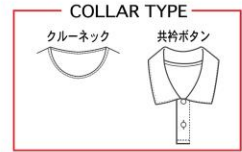

MS047A

ネイビー×レッド