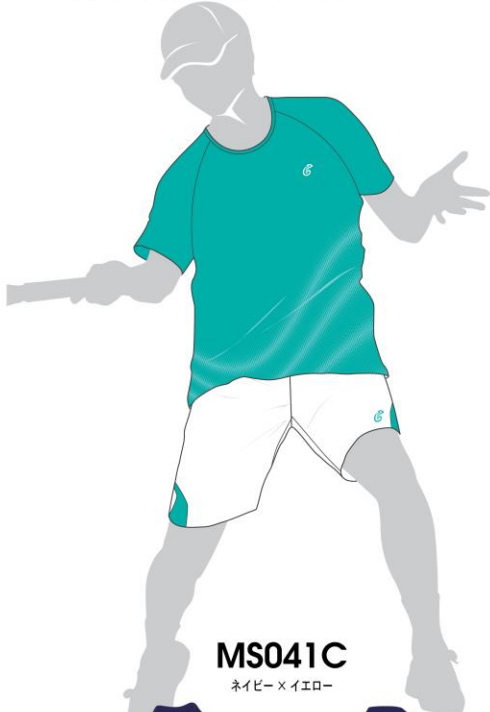

MS041

MS041A

ブラック×レッド×ホワイト

MS041B

ホットピンク×ホワイト×ブラック

MS041D

ブライトブルー×ブラック×サックスブルー

MS041E

ホワイト×ブルー×グリーン×ブラック

MS041C

ネイビー×イエロー

MS041G

ライム×ホワイト×チャコールグレー

MS041H

パープル×ラベンダー×ネイビー

MS041F

ターコイズグリーン×ホワイト

ゲームシャツカラー

S01 ホワイト	S02 ブラック	S03 グレー	S04 チャコール グレー	S05 ライトグレー	S06 ネイビー	S07 レッド	S08 オレンジ	S09 エンジ	S10 ブルー	S11 マックスブルー	S12 ライトブルー	S13 ホットピンク
S14 ピンク	S15 ライトピンク	S16 イエロー	S17 ターコイズ グリーン	S18 パープル	S19 ライム	S20 グリーン	S21 ブライトブルー	S22 ローズ	S23 ラベンダー	S24 アイスグリーン	S25 アイス イエロー	

※シャツカラー限定色です。ボトムには使用できません。