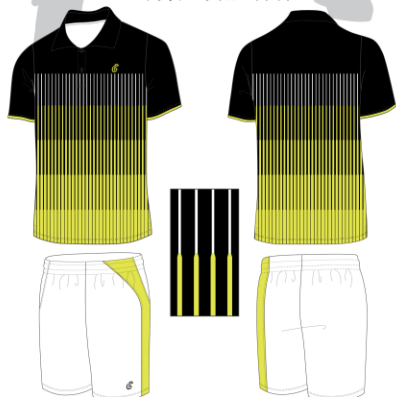

MS051C

ブラック×ライム×ホワイト