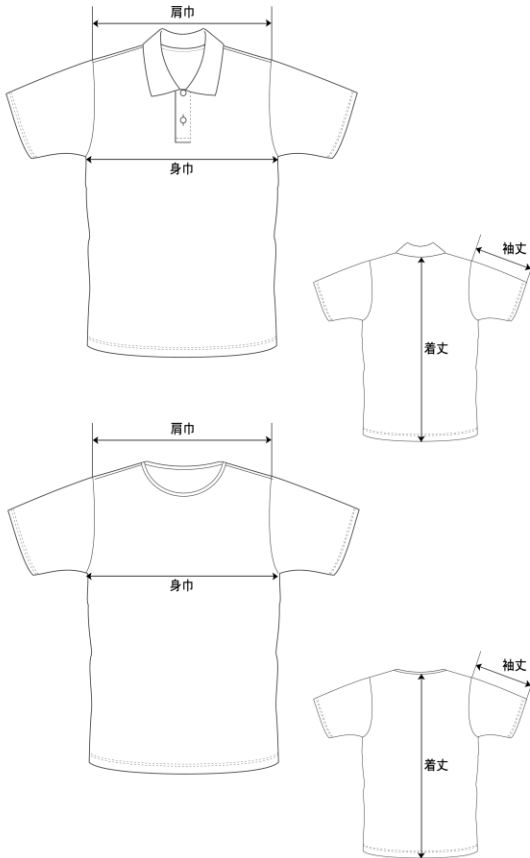

SIZE

適応サイズ

(cm)	SS	S	M	L	LL	3L	4L
身長	150~157	155~162	160~167	165~172	170~177	175~182	180~187
胸囲	78~84	82~88	86~92	90~96	94~100	98~104	102~108
ウエスト	60~68	64~72	68~76	72~80	76~84	80~88	86~92

ゲームシャツ

(cm)	SS	S	M	L	LL	3L	4L
着丈	65.5	67.5	69.5	71.5	73.5	75.5	77.5
身巾	48	50	52	54	56	58	60
肩巾	42	44	46	48	50	52	54
袖丈	19	20	21	22	23	24	25