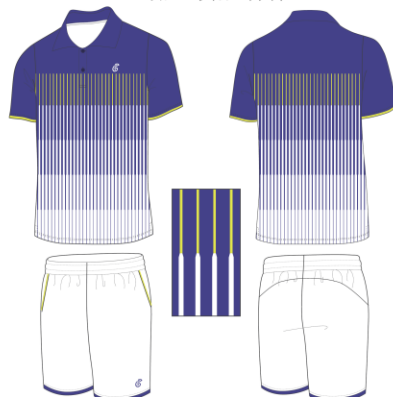

MS051E

ブルー×ライム×ホワイト