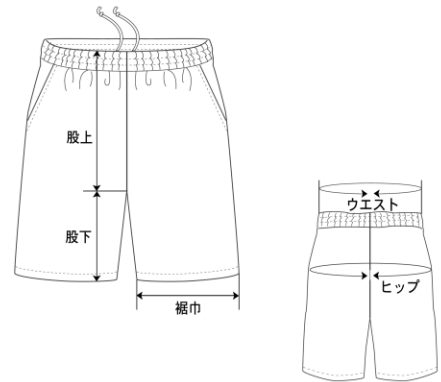

※シャツカラー限定色です。ボトムには使用できません。

SIZE

適応サイズ

(cm)	SS	S	M	L	LL	3L	4L
身長	150~157	155~162	160~167	165~172	170~177	175~182	180~187
胸囲	78~84	82~88	86~92	90~96	94~100	98~104	102~108
ウエスト	60~68	64~72	68~76	72~80	76~84	80~88	86~92

ゲームシャツ

(cm)	SS	S	M	L	LL	3L	4L
着丈	65.5	67.5	69.5	71.5	73.5	75.5	77.5
身巾	48	50	52	54	56	58	60
肩巾	42	44	46	48	50	52	54
袖丈	19	20	21	22	23	24	25

ハーフパンツ

(cm)	SS	S	M	L	LL	3L	4L
ウエスト	58	62	66	70	74	78	82
股上	24.5	25	25.5	26	26.5	27	27.5
股下	17	18	19	20	21	22	23
裾巾	28.5	29	29.5	30	30.5	31	31.5
ヒップ	98	102	106	110	114	118	122