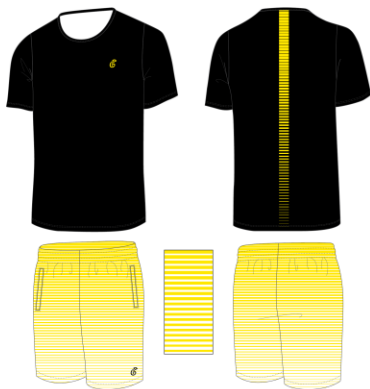

MS047F

ブラック×イエロー×ホワイト

ゲームシャツカラー

S01 ホワイト	S02 ブラック	S03 グレー	S04 アッシュ	S05 ライトグレー	S06 ネイビー	S07 レッド	S08 オレンジ	S09 エンジ	S10 ブルー	S11 サックスブルー	S12 ライトブルー	S13 ホットピンク
S14 ピンク	S15 ライトピンク	S16 イエロー	S17 グリーン	S18 パープル	S19 ライム	S20 グリーン	S21 フライトブルー	S22 ローズ	S23 ラベンダー	S24 アイスグリーン	S25 イエロー	

※シャツカラー限定色です。ボトムには使用できません。

MS048

昇華プリント総柄ハーフパンツ
(染め生地切り替えタイプとは価格が異なります)

MS048C

ターコイズグリーン×チャコールグレー

MS048F

ブラック×イエロー

MS048A