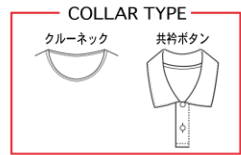

MS037

MS037A

レッド × ホワイト × ブラック

MS037B

ブラック × ホットピンク × ホワイト

MS037D

ホワイト × サックスブルー

MS037E

パープル × ホットピンク × ブラック

MS037C

ライム × ブラック × ホワイト

MS037G

ネイビー × オレンジ

MS037H

ターコイズグリーン × ホワイト

MS037F

ブルー × ピンク × ホワイト

ゲームシャツカラー

S01 ホワイト	S02 ブラック	S03 グレー	S04 フェイバー	S05 ライトグレー	S06 ネイビー	S07 レッド	S08 オレンジ	S09 エンジ	S10 ブルー	S11 サックスブルー	S12 ライトブルー	S13 ホットピンク
S14 ピンク	S15 ライトピンク	S16 イエロー	S17 ターコイズグリーン	S18 パープル	S19 ライム	S20 グリーン	S21 フラインドブルー	S22 ローズ	S23 ラベンダー	S24 アイスグリーン	S25 クリームイエロー	

※シャツカラー限定色です。ボトムには使用できません。