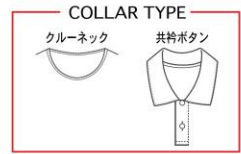

MS046

⊕ZOOM