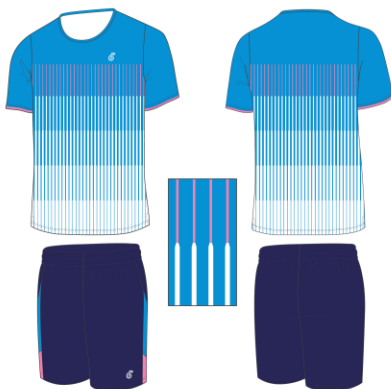

※シャツカラー限定色です。ボトムには使用できません。

MS051

MS051A

ブラック×レッド×ホワイト

MS051B

ネイビー×ホットピンク×ホワイト

MS051D

サックスブルー×ピンク×ホワイト×ネイビー