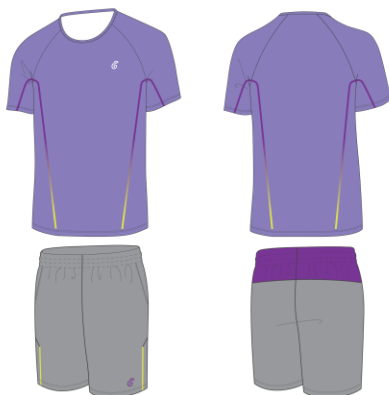

MS031F

ラベンダー×パープル×ライム×グレー

ゲームシャツカラー

S01 ホワイト	S02 ブラック	S03 グレー	S04 ダークグレー	S05 ライトグレー	S06 ネイビー	S07 レッド	S08 オレンジ	S09 エンジ	S10 ブルー	S11 サックスブルー	S12 ライトブルー	S13 ホットピンク
S14 ピンク	S15 ライトピンク	S16 イエロー	S17 ターコイズグリーン	S18 パープル	S19 ライム	S20 グリーン	S21 ブライトブルー	S22 ローズ	S23 ラベンダー	S24 アイスグリーン	S25 イエロー	

※シャツカラー限定色です。ボトムには使用できません。