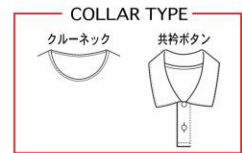

MS043A

レッド × ブラック × チャコールグレー