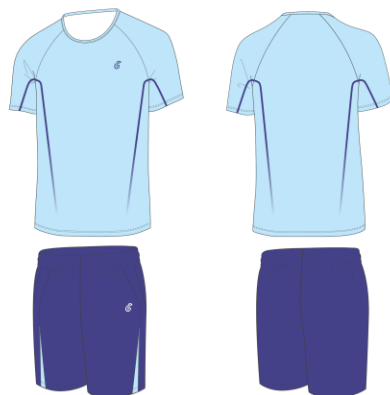

MS031H

ライトブルー×ブルー