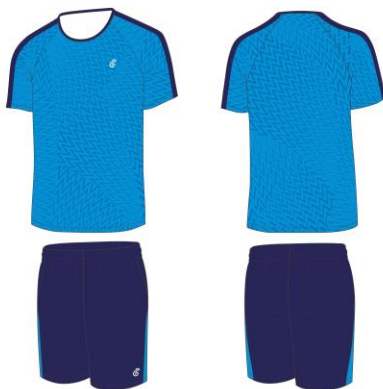

※シャツカラー限定色です。ボトムには使用できません。

MS034

MS034A

ネイビー×レッド×ホワイト

MS034B

ホットピンク×ブラック×ホワイト

MS034D

サックスブルー×ネイビー