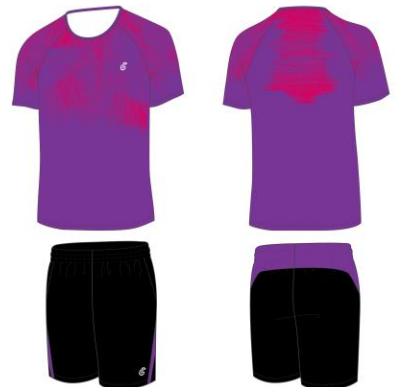

※シャツカラー限定色です。ボトムには使用できません。

MS032

MS032A

レッド×ブラック

MS032B

ホットピンク×ブラック×ホワイト

MS032D

サックスブルー×ネイビー

MS032E

ホワイト×ターコイズグリーン×ネイビー

MS032C

ライム×ブラック

MS032G

ホワイト×グレー×レッド×チャコールグレー

MS032H

パープル×ホットピンク×ブラック

MS032F

ブルー×ブライトブルー×ホワイト

ゲームシャツカラー

※シャツカラー限定色です。ボトムには使用できません。

MS033

MS033A

ホワイト×レッド×ブラック

COLLAR TYPE