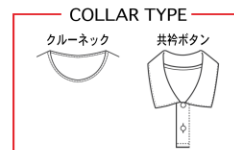

MS051

MS051A

ブラック×レッド×ホワイト

MS051B

ネイビー×ホットピンク×ホワイト

MS051D

サックスブルー×ピンク×ホワイト×ネイビー

MS051E

ブルー×ライム×ホワイト

MS051C

ブラック×ライム×ホワイト

MS051G

パープル×ホットピンク×ホワイト×ブラック

MS051H

ホワイト×ネイビー×オレンジ

MS051F

ターコイズグリーン×ホットピンク×ホワイト

ゲームシャツカラー

S01 ホワイト	S02 ブラック	S03 グレー	S04 チーク グレー	S05 ライトグレー	S06 ネイビー	S07 レッド	S08 オレンジ	S09 エンジ	S10 ブルー	S11 ラジスブルー	S12 ライトブルー	S13 ホットピンク
S14 ピンク	S15 ライトピンク	S16 イエロー	S17 ターコイズ	S18 パープル	S19 ライム	S20 グリーン	S21 フライトブルー	S22 ローズ	S23 ラベンダー	S24 アイステリーン	S25 イエロー	

※シャツカラー限定色です。ボトムには使用できません。