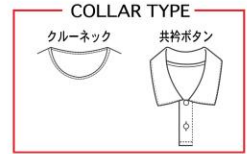

MS036

MS036A

レッド×ブラック

MS036B

ネイビー×ホットピンク×ホワイト

MS036D

サックスブルー×ネイビー×ホワイト

MS036E

ネイビー×ターコイズグリーン

MS036C

ライム×ブラック

MS036G

ブルー×ホットピンク×ホワイト

MS036H

グリーン×ピンク×ホワイト×ブラック

MS036F

パープル×ホワイト×ブラック

ゲームシャツカラー

S01 ホワイト	S02 ブラック	S03 グレー	S04 アサコロール グレー	S05 ライトグレー	S06 ネイビー	S07 レッド	S08 オレンジ	S09 エンジ	S10 ブルー	S11 サックスブルー	S12 ライトブルー	S13 ホットピンク
S14 ピンク	S15 ライトピンク	S16 イエロー	S17 アイエス グリーン	S18 パープル	S19 ライム	S20 グリーン	S21 フットブルー	S22 ローズ	S23 クハベター	S24 アイスグリーン	S25 アイエス イエロー	

※シャツカラー限定色です。ボトムには使用できません。