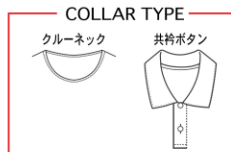

MS040

MS040A

サックスブルー × ピンク × パープル

MS040B

ホットピンク × ホワイト × ブラック

MS040D

ブラック × オレンジ × ホワイト

MS040E

ライトブルー × ターコイズグリーン × サックスブルー × パープル

MS040C

レッド × ネイビー

MS040G

ライム × ブラック × ホワイト × チャコールグレー

MS040H

ホワイト × エンジ × ホットピンク × ブラック

MS040F

ネイビー × イエロー × ホットピンク × ホワイト

ゲームシャツカラー

S01 ホワイト	S02 ブラック	S03 グレー	S04 チャコール グレー	S05 ライトグレー	S06 ネイビー	S07 レッド	S08 オレンジ	S09 エンジ	S10 ブルー	S11 サックスブルー	S12 ライトブルー	S13 ホットピンク
S14 ピンク	S15 ライトピンク	S16 イエロー	S17 ターコイズ グリーン	S18 パープル	S19 ライム	S20 グリーン	S21 フライトブルー	S22 ローズ	S23 ラベンダー	S24 アイスグリーン	S25 クリーム イエロー	

※シャツカラー限定色です。ボトムには使用できません。