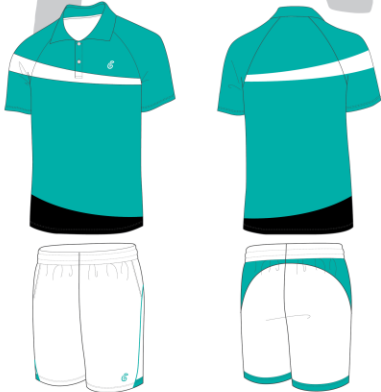

※ シャツカラー限定です。ボトムには使用できません。

MS044

MS044A

レッド × ブラック × ホワイト

COLLAR TYPE

クルーネック

共持ボタン

MS044B

ホットピンク × ネイビー × ホワイト

MS044D

サックスブルー × ホワイト × ブラック

MS044C

ターコイズグリーン × ホワイト × ブラック

MS044E

イエロー × ブラック × ホワイト

MS044G