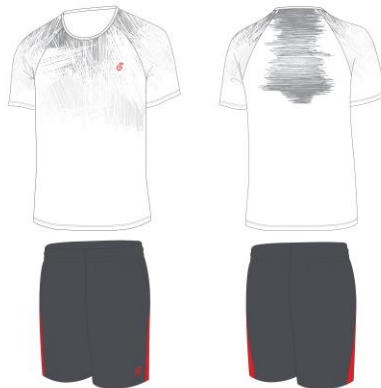

MS032G

ホワイト×グレー×レッド×チャコールグレー