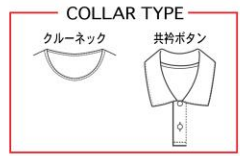

MS055

MS055A

レッド×ライム×ブラック

MS055B

ホットピンク×ホワイト×ネイビー

MS055D

サックスブルー×ホワイト×ライム

MS055E

グリーン×ホワイト×オレンジ

MS055C

ブラック×ホワイト×イエロー

MS055G

パープル×サックスブルー×ホワイト

MS055H

ブルー×ホットピンク×ターコイズグリーン×ホワイト

MS055F

ライム×サックスブルー×チャコールグレー

ゲームシャツカラー

S01 ホワイト	S02 ブラック	S03 グレー	S04 チャコール グレー	S05 ライトグレー	S06 ネイビー	S07 レッド	S08 オレンジ	S09 エンジ	S10 ブルー	S11 サックスブルー	S12 ライトブルー	S13 ホットピンク
S14 ピンク	S15 ライトピンク	S16 イエロー	S17 グリーン	S18 パープル	S19 ライム	S20 グリーン	S21 フライトブルー	S22 ローズ	S23 ラベンダー	S24 アイスグリーン	S25 イエロー	

※シャツカラー限定色です。ボトムには使用できません。