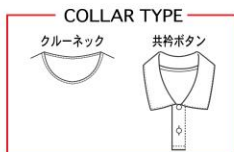

MS034F

エンジ×ブラック×ホワイト

ゲームシャツカラー

※シャツカラー限定色です。ボトムには使用できません。

MS035

昇華プリント総柄ハーフパンツは染め生地
切り替えタイプと価格が異なります

MS035A

レッド×ブラック×グレー×ホワイト