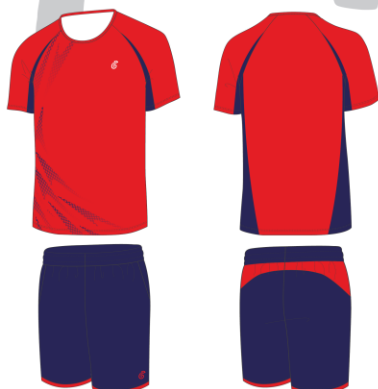

MS040C

レッド × ネイビー