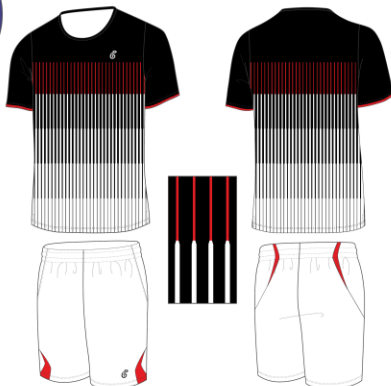

MS051A

ブラック×レッド×ホワイト