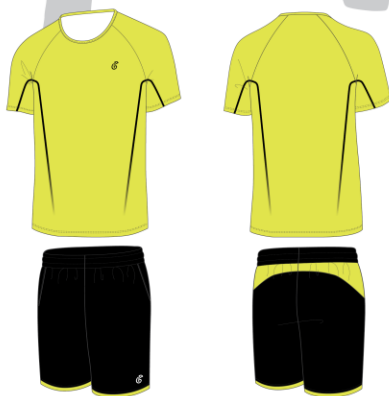

MS031C

ライム×ブラック