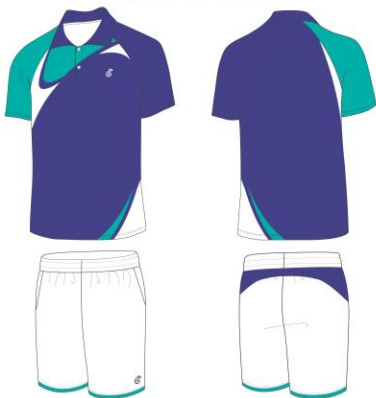

MS043F

ブルー × ターコイズグリーン × ホワイト

ゲームシャツカラー

S01 ホワイト	S02 ブラック	S03 グレー	S04 チャコール グレー	S05 ライトグレー	S06 ネイビー	S07 レッド	S08 オレンジ	S09 エンジ	S10 ブルー	S11 サックスブルー	S12 ライトブルー	S13 ホットピンク
S14 ピンク	S15 ライトピンク	S16 イエロー	S17 ターコイズ グリーン	S18 パープル	S19 ライム	S20 グリーン	S21 フライトブルー	S22 ローズ	S23 ラベンダー	S24 アイスグリーン	S25 クリーム イエロー	