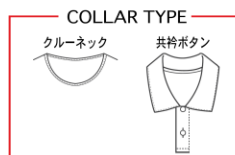

MS031A

ホワイト×レッド×ブラック