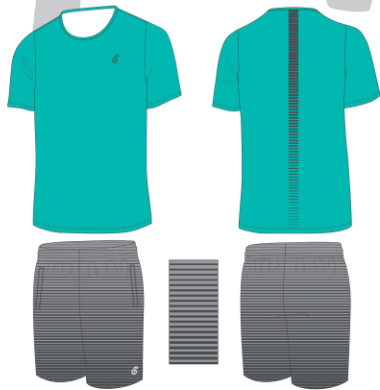

※シャツカラー限定色です。ボトムには使用できません。

MS048

昇華プリント総柄ハーフパンツ
(染め生地切り替えタイプとは価格が異なります)

MS048C

ターコイズグリーン×チャコールグレー

MS048F

ブラック×イエロー

MS048A