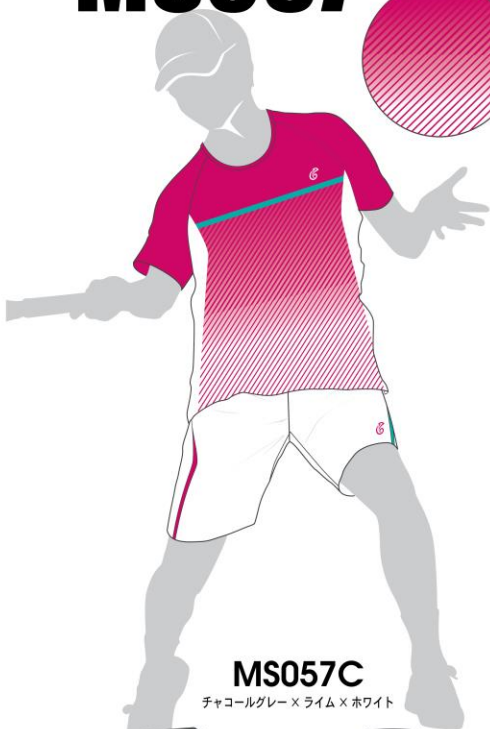

MS057

⊕ ZOOM