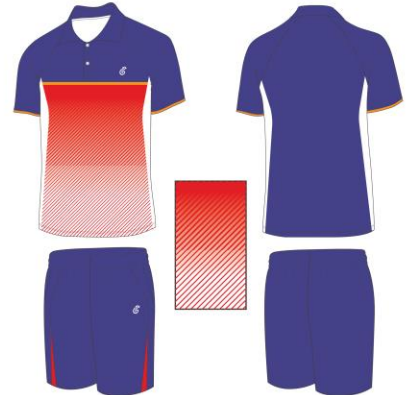

MS057H

ブルー×レッド×オレンジ