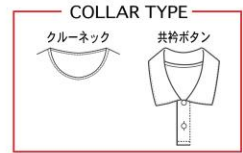

MS032

MS032A

レッド×ブラック

MS032B

ホットピンク×ブラック×ホワイト

MS032D

サックスブルー×ネイビー

MS032E

ホワイト×ターコイズグリーン×ネイビー

MS032C

ライム×ブラック

MS032G

ホワイト×グレー×レッド×チャコールグレー

MS032H

パープル×ホットピンク×ブラック

MS032F

ブルー×ブライトブルー×ホワイト

ゲームシャツカラー

※シャツカラー限定色です。ボトムには使用できません。