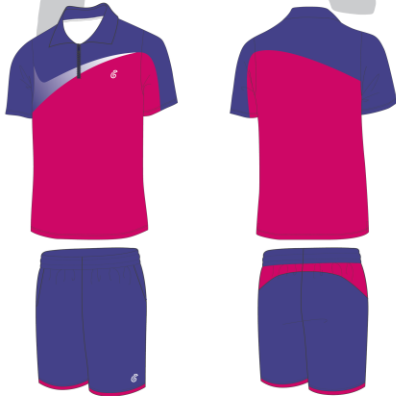

MS049C

ブルー × ホットピンク