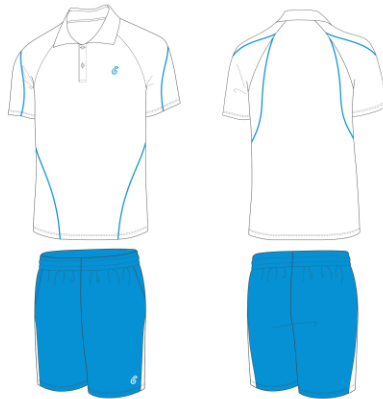

※シャツカラー限定色です。ボトムには使用できません。

MS037

MS037A

レッド × ホワイト × ブラック

MS037B

ブラック × ホットピンク × ホワイト

MS037D

ホワイト × サックスブルー