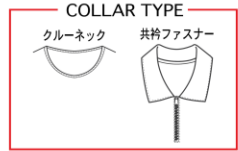

MS049A

レッド × ブラック