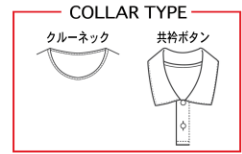

LS038F

ライトブルー × ネイビー × サックスブルー

ゲームシャツカラー

※シャツカラー限定色です。ボトムには使用できません。

LS039

LS039A

レッド × ブラック × ホワイト

LS039B