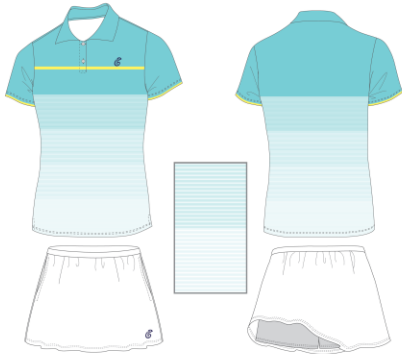

LS055F

アイスグリーン×クリームイエロー×ホワイト

ゲームシャツカラー

S01 ホワイト	S02 ブラック	S03 グレー	S04 ダークグレー	S05 ライトグレー	S06 ネイビー	S07 レッド	S08 オレンジ	S09 エンジ	S10 ブルー	S11 サックスブルー	S12 ライトブルー	S13 ホットピンク
S14 ピンク	S15 ライトピンク	S16 イエロー	S17 グリーン	S18 パープル	S19 ライム	S20 グリーン	S21 フライトブルー	S22 ローズ	S23 ラベンダー	S24 アイスグリーン	S25 イエロー	