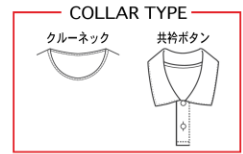

LS042

LS042A

レッド × ブラック × ホワイト

LS042B

ホットピンク × ネイビー

LS042D

ホワイト × サックスブルー × ネイビー

LS042E

ターコイズグリーン × ホワイト × ブラック

LS042C

イエロー × ブラック × ホワイト

LS042G

パープル × グリーン × ブラック × ホワイト

LS042H

ネイビー × オレンジ

LS042F

エンジ × ホワイト × ブラック

ゲームシャツカラー

S01 ホワイト	S02 ブラック	S03 グレー	S04 チャコール グレー	S05 ライトグレー	S06 ネイビー	S07 レッド	S08 オレンジ	S09 エンジ	S10 ブルー	S11 サックスブルー	S12 ライトブルー	S13 ホットピンク
S14 ピンク	S15 ライトピンク	S16 イエロー	S17 ターコイズ グリーン	S18 パープル	S19 ライム	S20 グリーン	S21 ツァイトブルー	S22 ローズ	S23 ラベンダー	S24 アイスグリーン	S25 イエロー	

※シャツカラー限定色です。ボトムには使用できません。