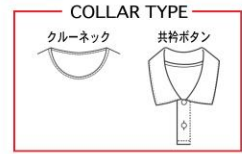

LS050

LS050A

レッド×ネイビー

LS050B

ネイビー×ホットピンク

LS050D

ブライトブルー×オレンジ×ブラック

LS050E

ライム×ブラック

LS050C

アイスグリーン×ピンク×ネイビー

LS050G

ラベンダー×イエロー×パープル

LS050H

ピンク×サックスブルー×ブラック

LS050F

ローズ×クリームイエロー×ホワイト

ゲームシャツカラー

※シャツカラー限定色です。ボトムには使用できません。