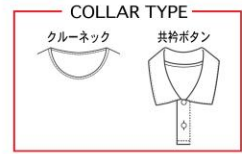

ライトブルー×ネイビー

LS051H

ラベンダー×パープル×ネイビー

LS051F

ブルー×ローズ

ゲームシャツカラー

※シャツカラー限定色です。ボトムには使用できません。

LS052