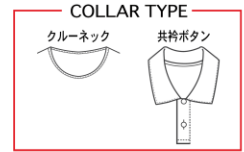

LS031A

ブラック × レッド × ホワイト