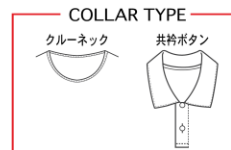

ゲームシャツカラー

※シャツカラー限定色です。ボトムには使用できません。

LS046

LS046A

レッド×ネイビー×ホワイト

LS046B

ホットピンク×ホワイト×ネイビー

LS046D