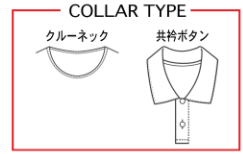

LS043

LS043A

レッド × ブラック × ホワイト

LS043B

ネイビー × ホットピンク × ホワイト

LS043D

サックスブルー × ライム × ホワイト

LS043E

ピンク × ブルー × ホワイト

LS043C

クリームイエロー × ラベンダー × ホワイト × ブラック

LS043G

ホワイト × グリーン × ブラック

LS043H

ライトブルー × ホワイト × ブラック

LS043F

アイスグリーン × ライトピンク × ホワイト × ネイビー

ゲームシャツカラー

※シャツカラー限定色です。ボトムには使用できません。