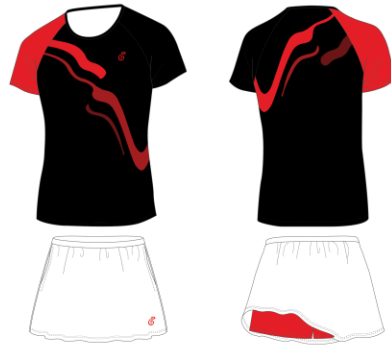

スパッツ付きスカート・NEWSコート・フリルスコートカラー

S01 ホワイト	S02 ブラック	S06 ネイビー
S07 レッド	S09 エンジ	S12 ライトブルー
S13 ホットピンク	S14 ピンク	S15 ライトピンク
S17 ターコイズ グリーン	S18 パープル	S19 ライム

ショートパンツ・アスリートパンツカラー ※2

W01 ホワイト	W02 ブラック	W03 グレー	W04 チャコール グレー
W06 ネイビー	W07 レッド	W08 オレンジ	W09 エンジ
W10 ブルー	W11 サックスブルー	W12 ライトブルー	W13 ホットピンク
W14 ピンク	W16 イエロー	W17 ターコイズ グリーン	W19 ライム

※1 S20 グリーン、S21 ブライトブルー、S22 ローズ、S23 ラベンダー、S24 アイスグリーン、S25 クリームイエローの6色は昇華プリントで作成するゲームウェアでの限定色になります。

※2 ショートパンツ・アスリートパンツカラーはシャツカラーと多少異なりますので予めご了承ください。

LS031

LS031A

ブラック × レッド × ホワイト

LS031B

ホットピンク × ネイビー × ホワイト

LS031D

サックスブルー × ライトピンク × ネイビー

LS031E

ローズ × ブルー × ホワイト

LS031C

グリーン × ホワイト × グレー

LS031G

ラベンダー × ライトピンク × クリームイエロー × ブラック