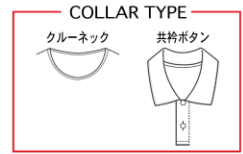

ライトピンク × クリームイエロー × ブルー

LS039H

ローズ × クリームイエロー × グレー

LS039F

アイスグリーン × ホットピンク × ネイビー

ゲームシャツカラー

※シャツカラー限定色です。ボトムには使用できません。

LS040