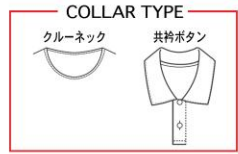

LS050F

ローズ×クリームイエロー×ホワイト

ゲームシャツカラー

※シャツカラー限定色です。ボトムには使用できません。

LS051

LS051A

レッド×ホワイト×ブラック

LS051B