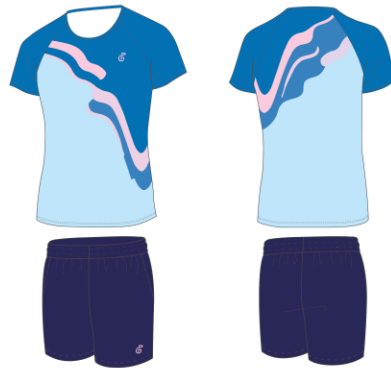

LS031D

サックスブルー × ライトピンク × ネイビー