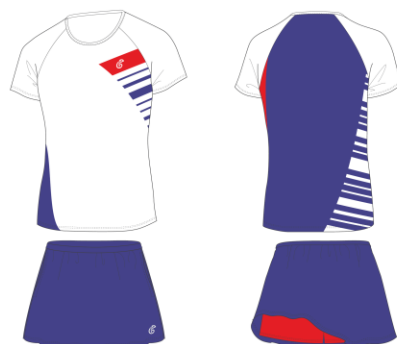

エンジ×ネイビー

LS035F

ネイビー×オレンジ×ホワイト

LS035H

ホワイト×ブルー×レッド

ゲームシャツカラー

※シャツカラー限定色です。ボトムには使用できません。

LS036