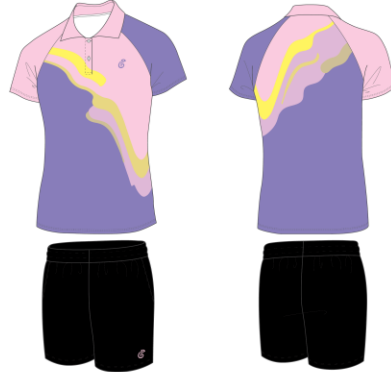

※1 S20 グリーン、S21 ブライトブルー、S22 ローズ、S23 ラベンダー、S24 アイスグリーン、S25 クリームイエローの6色は昇華プリントで作成するゲームウェアでの限定色になります。

※2 ショートパンツ・アスリートパンツカラーはシャツカラーと多少異なりますので予めご了承ください。

LS031

LS031A

ブラック × レッド × ホワイト

LS031B

ホットピンク × ネイビー × ホワイト

LS031D

サックスブルー × ライトピンク × ネイビー

LS031E

ローズ × ブルー × ホワイト

LS031C

グリーン × ホワイト × グレー

LS031G

ラベンダー × ライトピンク × クリームイエロー × ブラック