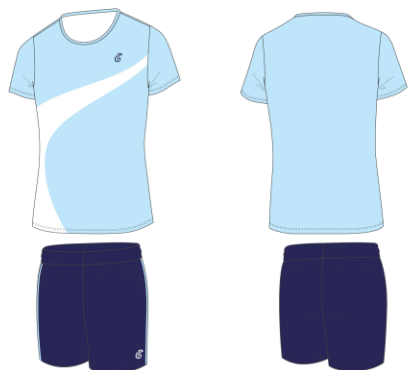

エンジ × ホワイト × ネイビー

LS032G

ピンク × アイスグリーン × ライトピンク × ブラック

LS032H

ブルー × クリームイエロー × ホワイト

LS032F

ライトブルー × ホワイト × ネイビー

ゲームシャツカラー

※シャツカラー限定色です。ボトムには使用できません。

LS033

LS033C

ラベンダー × クリームイエロー × パープル

LS033F

ネイビー × オレンジ × ホワイト

LS033A

ホワイト × ピンク × アイスグリーン