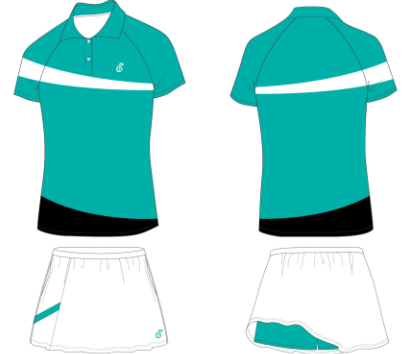

LS042E

ターコイズグリーン × ホワイト × ブラック