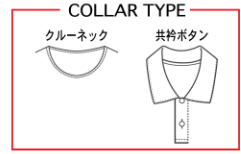

ゲームシャツカラー

※シャツカラー限定色です。ボトムには使用できません。

LS037

LS037A

ブラック×レッド×ホワイト

LS037B

ホットピンク×ホワイト×ネイビー

LS037D