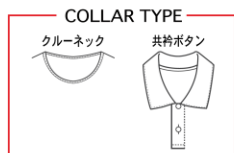

ライム×ブルー×ホワイト

LS044H

ラベンダー×ローズ×ホットピンク×ブラック

LS044F

ライトブルー×ピンク×ホワイト×ネイビー

ゲームシャツカラー

※シャツカラー限定色です。ボトムには使用できません。

LS045