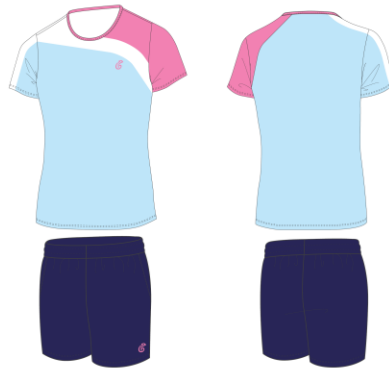

サックスブルー × クリームイエロー × ホワイト

LS041E

ターコイズグリーン × ネイビー × ホワイト

LS041C

ライトピンク × ブルー × ホワイト

LS041G

ライトブルー × ピンク × ホワイト × ネイビー

LS041H