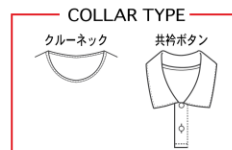

LS031H

ターコイズグリーン × ホワイト × ネイビー

LS031F

クリームイエロー × アイスグリーン × ホワイト × ネイビー

ゲームシャツカラー

※シャツカラー限定色です。ボトムには使用できません。

LS032

LS032A