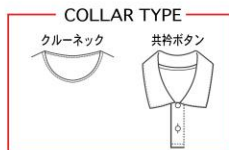

LS056

昇華プリント総柄スカート
(染め生地切り替えタイプとは価格が異なります)