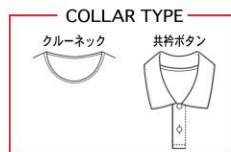

LS054

LS054A

レッド × ホワイト × ブラック

LS054B

ネイビー × ホットピンク × ホワイト

LS054D

サックスブルー × ライトブルー × ネイビー

LS054E

アイスグリーン × ピンク

LS054C

ローズ × ラベンダー × ブラック

LS054G

イエロー × オレンジ × ブルー

LS054H

ホワイト × グリーン × ライトグレー

LS054F

ラベンダー × クリームイエロー × ホワイト

ゲームシャツカラー

S01 ホワイト	S02 ブラック	S03 グレー	S04 チネーレ グレー	S05 ライトグレー	S06 ネイビー	S07 レッド	S08 オレンジ	S09 エンジ	S10 ブルー	S11 サックスブルー	S12 ライトブルー	S13 ホットピンク
S14 ピンク	S15 ライトピンク	S16 イエロー	S17 アイスグリーン	S18 パープル	S19 ライム	S20 グリーン	S21 フライトブルー	S22 ローズ	S23 ラベンダー	S24 アイスグリーン	S25 クリーム イエロー	

※ シャツカラー限定色です。ボトムには使用できません。