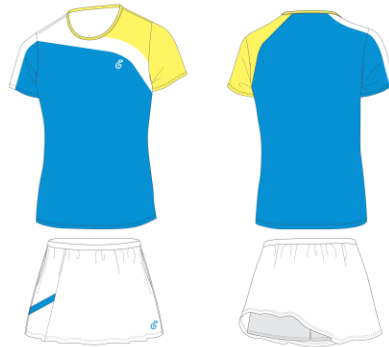

LS041D

サックスブルー × クリームイエロー × ホワイト