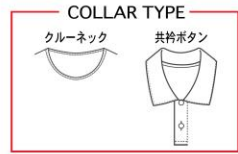

LS038

LS038A

レッド × ネイビー × ホワイト

LS038B

ブラック × ホットピンク × ホワイト

LS038D

サックスブルー × ネイビー × ホワイト

LS038E

アイスグリーン × ブルー × クリームイエロー

LS038C

ローズ × クリームイエロー × ホワイト × ブラック

LS038G

パープル × ライトピンク × ホワイト × グレー

LS038H

オレンジ × ホワイト × ブラック

LS038F

ライトブルー × ネイビー × サックスブルー

ゲームシャツカラー

※シャツカラー限定色です。ボトムには使用できません。