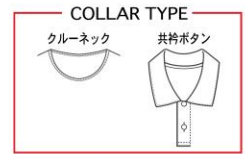

サックスブルー×ホワイト×ライトブルー

LS056F

ローズ×チャコールグレー×グレー×ホワイト

ゲームシャツカラー

LS057

昇華プリント総柄スカート
(染め生地切り替えタイプとは価格が異なります)

LS057A

ローズ×ブラック×チャコールグレー