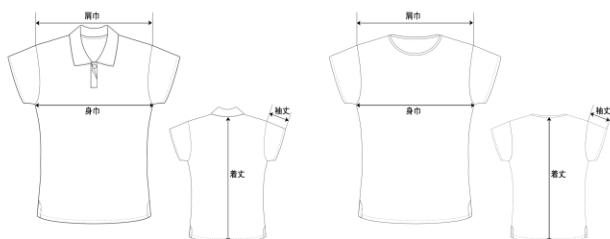

SIZE

適応サイズ

(cm)	SS	S	M	L	LL	3L
身長	145~151	150~156	155~161	160~166	165~171	170~176
胸囲	76~82	80~86	84~90	88~94	92~98	96~102
ウエスト	57~63	61~67	65~71	69~75	73~79	77~83

レディースゲームシャツ

(cm)	SS	S	M	L	LL	3L
着丈	58	60	62	64	66	68
胸巾	43	45	47	49	51	53
肩巾	32	34	36	38	40	42
袖丈	15	16	17	18	19	20

レディースパンツ

(cm)	SS	S	M	L	LL	3L
ウエスト	60	64	68	72	76	80
股上	22.5	23.5	24.5	25.5	26.5	27.5
股下	13	14	15	16	17	18
裾巾	25.5	26.5	27.5	28.5	29.5	30.5

ショートパンツ

(cm)	SS	S	M	L	LL	3L
ウエスト	54	60	66	72	78	84
股上	24	25	26	27	28	29
股下	13	14	15	16	17	18
裾巾	29	30	31	32	33	34

アスリートパンツ

(cm)	SS	S	M	L	LL	3L
ウエスト	61	65	69	73	77	81
股上	21	22	23	24	25	26
股下	8	9	10	11	12	13
裾巾	25	26	27	28	29	30