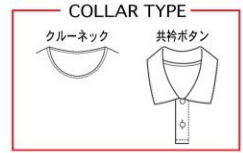

LS034

LS034A

レッド×ネイビー

LS034B

ホットピンク×ブラック

LS034D

サックスブルー×ブラック

LS034E

ホワイト×ターコイズグリーン

LS034C

イエロー×ホワイト×ブラック

LS034G

ピンク×ホワイト×ブラック

LS034H

ブルー×ネイビー×ホワイト

LS034F

エンジ×レッド×グレー

ゲームシャツカラー

※シャツカラー限定色です。ボトムには使用できません。