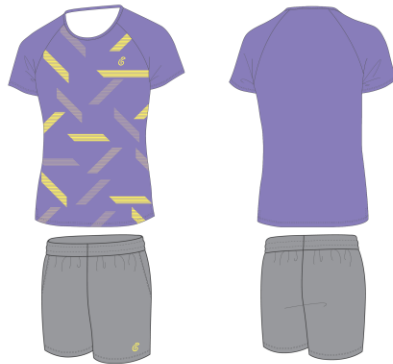

ゲームシャツカラー

※シャツカラー限定色です。ボトムには使用できません。

LS037

LS037A

ブラック×レッド×ホワイト

LS037B

ホットピンク×ホワイト×ネイビー

LS037D

サックスブルー×ホワイト×ネイビー

LS037E

ライトピンク×ピンク×ホワイト×ブラック

LS037C

ホワイト×ピンク×ネイビー

LS037G

ラベンダー×クリームイエロー×グレー

LS037H