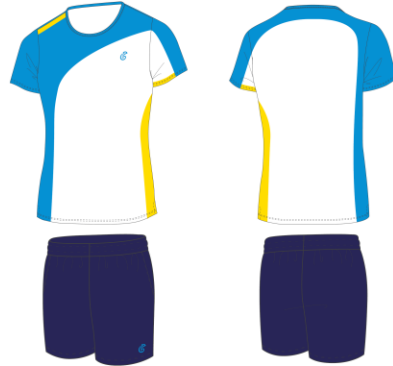

LS047D

サックスブルー × ホワイト × イエロー