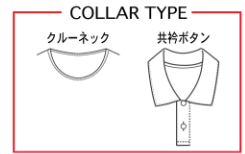

LS043F

アイスグリーン × ライトピンク × ホワイト × ネイビー

ゲームシャツカラー

※シャツカラー限定色です。ボトムには使用できません。

LS044

LS044A

レッド×ブラック×ホワイト

LS044B