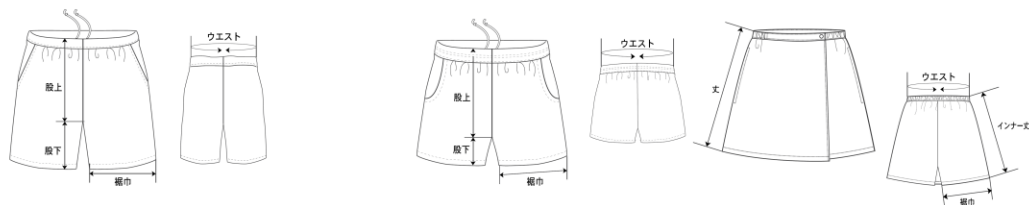

フラップ付きショートパンツ

(cm)	SS	S	M	L	LL	3L
ウエスト	54	59	64	68	72	76
丈	34	35	36	37	38	39
インナー丈	33	34	35	36	37	38
裾巾	34	35	36	37	38	39

タイトスカート (旧: スカート)

(cm)	SS	S	M	L	LL	3L
ウエスト	56	60	64	68	72	76
丈	33	34	35	36	37	38
インナー丈	28.5	29.5	30.5	31.5	32.5	33.5
裾巾	44	46	48	50	52	54

フレアスカート (旧: NEWスカート)

(cm)	SS	S	M	L	LL	3L
ウエスト	58	62	66	70	74	78
丈	30	31	32	33	34	35
インナー丈	27.5	28.5	29.5	30.5	31.5	32.5
裾巾	55	57	59	61	63	65

フリルスカート

(cm)	SS	S	M	L	LL	3L
ウエスト	58	62	66	70	74	78
丈	29	30	31	32	33	34
裾巾	61	63	65	67	69	71