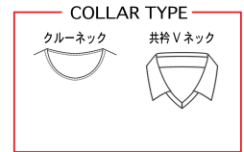

ライトピンク×ライトブルー

LS046F

クリームイエロー×オレンジ×ホワイト

ゲームシャツカラー

※シャツカラー限定色です。ボトムには使用できません。

LS047

LS047A

レッド × ブラック × ホワイト