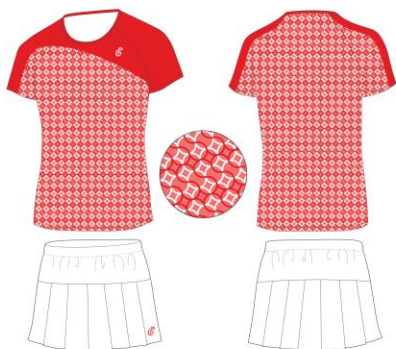

ゲームシャツカラー

※シャツカラー限定色です。ボトムには使用できません。

LS053

LS053A

レッド × ローズ × ホワイト

COLLAR TYPE

LS053B

ホットピンク × ピンク × ネイビー