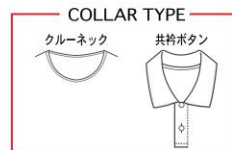

エンジ×ネイビー

LS035F

ネイビー×オレンジ×ホワイト

LS035H

ホワイト×ブルー×レッド

ゲームシャツカラー

※シャツカラー限定色です。ボトムには使用できません。

LS036