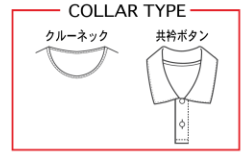

LS048

LS048A

ネイビー×ローズ×ホワイト

LS048B

ライトグレー×ピンク×ホワイト×ライトピンク

LS048D

ブライトブルー×ピンク×ホワイト

LS048E

アイスグリーン×ライトピンク×クリームイエロー×ホワイト

LS048C

ライトピンク×ライトブルー×クリームイエロー×ホワイト

LS048G

ローズ×クリームイエロー×ホワイト×ネイビー

LS048H

ライトブルー×クリームイエロー×ライトピンク×ネイビー

LS048F

ラベンダー×ローズ×ホワイト

ゲームシャツカラー

S01 ホワイト	S02 ブラック	S03 グレー	S04 アサギ	S05 ライトグレー	S06 ネイビー	S07 レッド	S08 オレンジ	S09 エンジ	S10 ブルー	S11 サックスブルー	S12 ライトブルー	S13 ホットピンク
S14 ピンク	S15 ライトピンク	S16 イエロー	S17 グリーン	S18 パープル	S19 ライム	S20 グリーン	S21 ブライトブルー	S22 ローズ	S23 ラベンダー	S24 アイスグリーン	S25 クリームイエロー	

※シャツカラー限定色です。ボトムには使用できません。