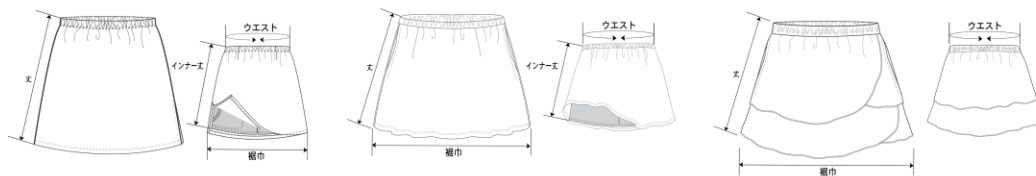

株式会社ムーブ

兵庫県神戸市中央区磯辺通4-1-38-601 TEL(078)230-2577

<https://www.move-onlyone.co.jp>