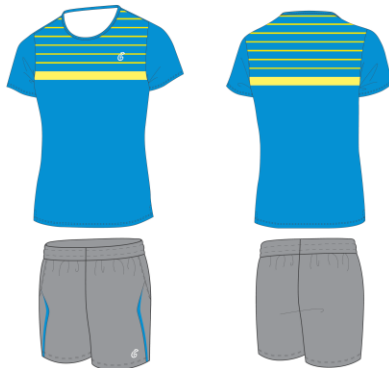

LS046D

サックスブルー×クリームイエロー×グレー