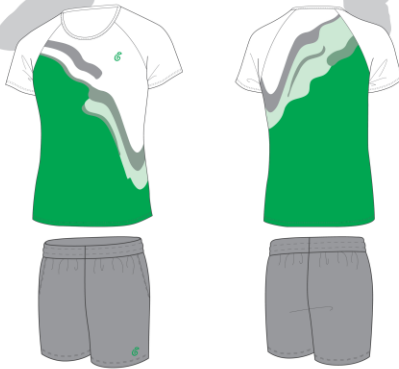

※1 S20 グリーン、S21 ブライトブルー、S22 ローズ、S23 ラベンダー、S24 アイスグリーン、S25 クリームイエローの6色は昇華プリントで作成するゲームウェアでの限定色になります。

※2 ショートパンツ・アスリートパンツカラーはシャツカラーと多少異なりますので予めご了承ください。

LS031

LS031A

ブラック × レッド × ホワイト

LS031B

ホットピンク × ネイビー × ホワイト

LS031D

サックスブルー × ライトピンク × ネイビー

LS031E

ローズ × ブルー × ホワイト

LS031C

グリーン × ホワイト × グレー

LS031G

ラベンダー × ライトピンク × クリームイエロー × ブラック

LS031H

ターコイズグリーン × ホワイト × ネイビー

LS031F

クリームイエロー × アイスグリーン × ホワイト × ネイビー

ゲームシャツカラー

※シャツカラー限定色です。ボトムには使用できません。

LS032

LS032A