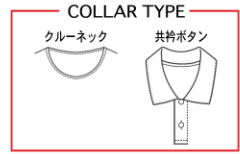

LS055

LS055A

レッド×ホワイト×ブラック

LS055B

ホットピンク×ホワイト

LS055D

ネイビー×ライトブルー×ホワイト

LS055E

ライム×ホットピンク×ホワイト

LS055C

サックスブルー×イエロー×ブラック

LS055G

ローズ×クリームイエロー×ネイビー

LS055H

パープル×ピンク

LS055F

アイスグリーン×クリームイエロー×ホワイト

ゲームシャツカラー

S01 ホワイト	S02 ブラック	S03 グレー	S04 ダークグレー	S05 ライトグレー	S06 ネイビー	S07 レッド	S08 オレンジ	S09 エンジ	S10 ブルー	S11 サックスブルー	S12 ライトブルー	S13 ホットピンク
S14 ピンク	S15 ライトピンク	S16 イエロー	S17 グリーン	S18 パープル	S19 ライム	S20 グリーン	S21 フライトブルー	S22 ローズ	S23 ラベンダー	S24 アイスグリーン	S25 イエロー	

※シャツカラー限定色です。ボトムには使用できません。