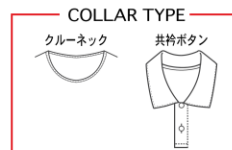

LS034F

エンジ×レッド×グレー

ゲームシャツカラー

※シャツカラー限定色です。ボトムには使用できません。

LS035

LS035A

レッド×ホワイト×ブラック

LS035B