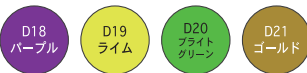

ブラック × ホットピンク × ホワイト

WJ004C

レッド × ホワイト × ブラック

WJ004D

サックスブルー × ネイビー

WJ004E

パープル × ブラック

WJ004F

ターコイズグリーン × ホワイト × チャコールグレー

WJ004G

ブライトグリーン × ホワイト × ブラック

カラー

※D21 ゴールドは部分使用のみとなります。
ベースカラーでの使用はできません。

株式会社ムーブ
兵庫県神戸市中央区磯辺通4-1-38-601 TEL(078)230-2577
<https://www.move-onlyone.co.jp>