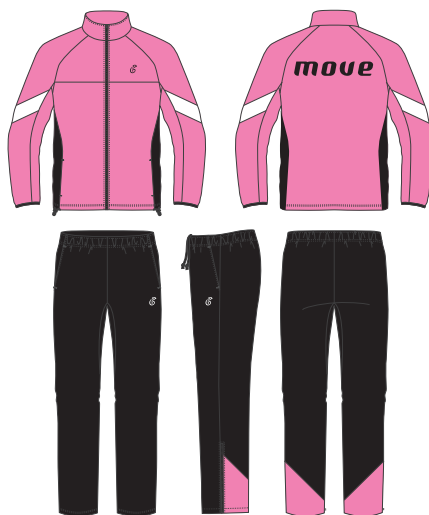

例えば・・・

WJ001

WJ001A

ピンク × ブラック × ホワイト

WJ001B

ホットピンク × ネイビー × サックスブルー

WJ001C

ブラック × レッド × ホワイト

WJ001D

サックスブルー × ホワイト × ブラック

WJ001E

パープル × ホワイト × ブラック

WJ001F

ブルー × ブラック × ホワイト

WJ001G

ライム × ブラック

カラー

※D21 ゴールドは部分使用のみとなります。
ベースカラーでの使用はできません。

WJ002

WJ002A

ピンク × ブラック × ホワイト

WJ002B

ブラック × ホットピンク × ホワイト

WJ002C

レッド × ネイビー × ホワイト

WJ002D

サックスブルー × ブラック × ホワイト

WJ002E

ターコイズグリーン × ネイビー × ホワイト

WJ002F

ブルー × ホワイト × ブラック

WJ002G