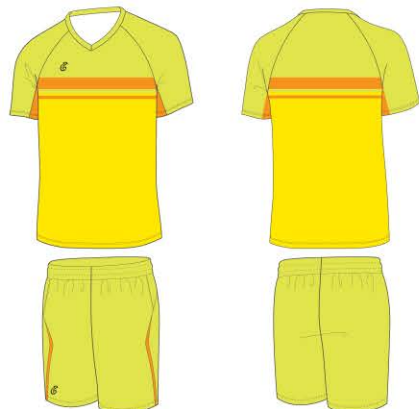

MT031E

ライム×イエロー×オレンジ