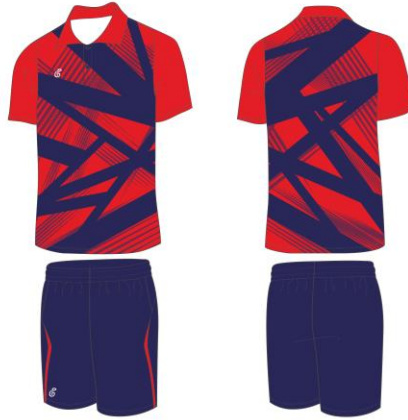

MT013A

レッド×ネイビー