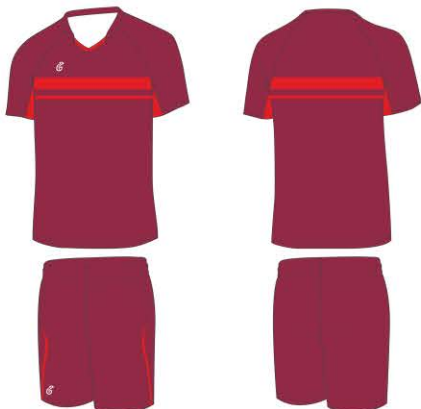

MT031C

エンジ×レッド