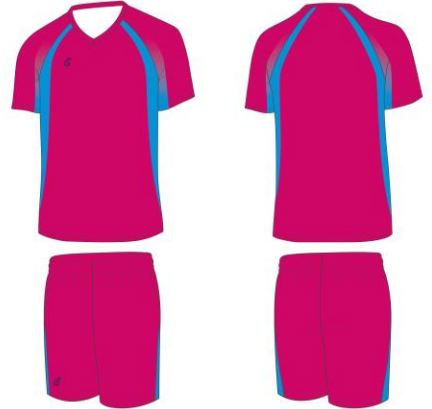

MT028B

ホットピンク×サックスブルー