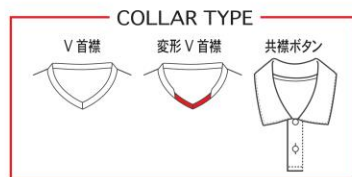

MT027A

レッド×オレンジ×ブラック