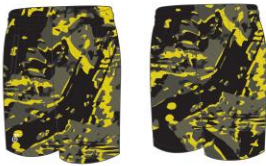

MB001D

MB001

MB001A

ブラック×イエロー