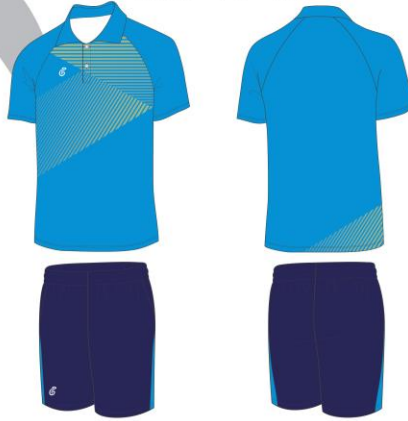

MT025D

サックスブルー×イエロー×ネイビー