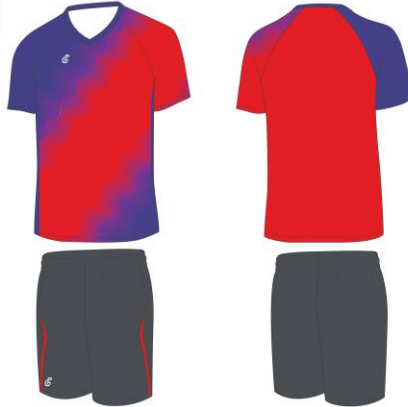

MT023A

レッド×パープル×ブルー×チャコールグレー