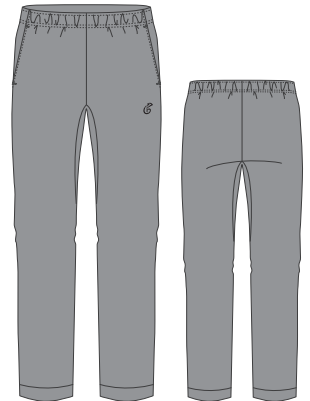

03 グレー

パンツサイズ表(cm)