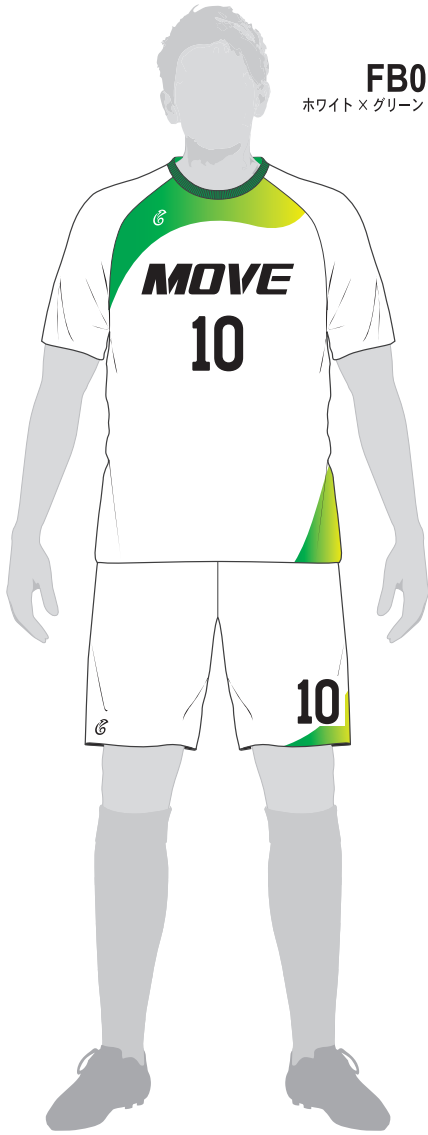

FB009

FB009A

ホワイト × グリーン × イエロー × ブラック

Long sleeves