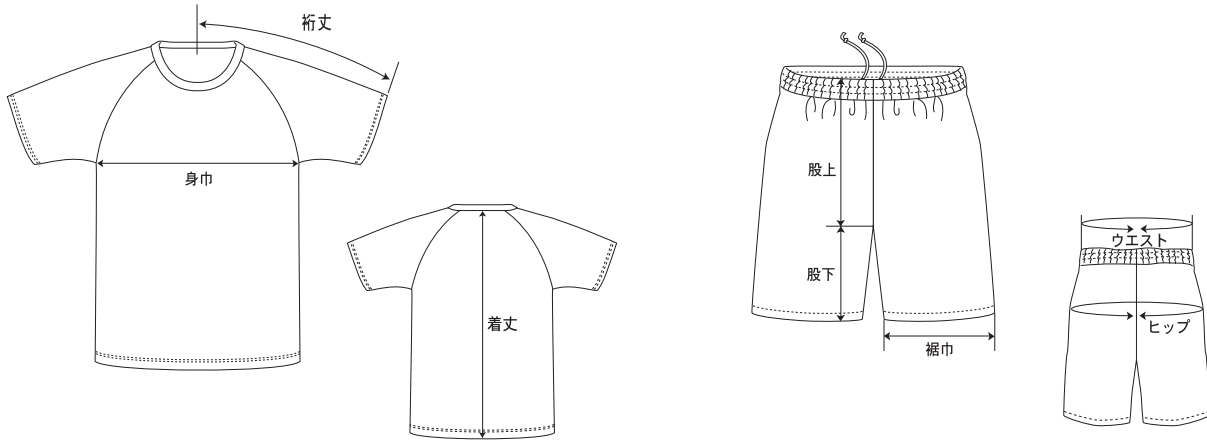

# SIZE

ゲームシャツ

(cm)	SS	S	M	L	LL	3L	4L
着丈	64	66	68	70	72	74	76
身巾	48	50	52	54	56	58	60
衿丈	39.5	41.5	43.5	45.5	47.5	49.5	51.5
長袖衿丈	81	83	85	87	89	91	93

ゲームパンツ

(cm)	SS	S	M	L	LL	3L	4L
ウエスト	56	60	64	68	72	76	80
股上	27	27.5	28	28.5	29	29.5	30
股下	15.5	16.5	17.5	18.5	19.5	20.5	21.5
裾巾	30	30.5	31	31.5	32	32.5	33