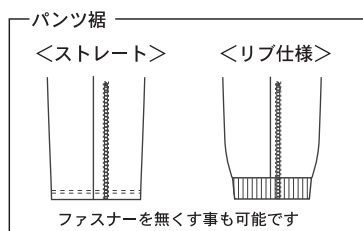

## ジャージパンツ

02 ブラック

06 ネイビー

03 グレー

パンツサイズ表(cm)

	SS	S	M	L	LL	3L
ウエスト	66	68	76	84	92	100
ヌード寸法	72	76	84	92	100	108
ヒップ	90	96	102	108	116	124
わたり幅	30.5	32.5	34	36	38.5	41
股上	23.5	24	25	26	26.5	27
股下	70	72	74	76	76	76