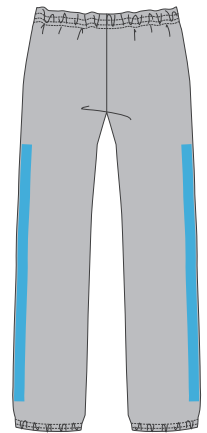

497
アイビーグリーン

495
ライトピンク

511
トロピカルピンク

064
オレンジ

072
バーガンディ

069
レッド

800
ブレイジングイエロー

062
パープル

※画像のものと実物で色が多少異なりますので、ご了承ください
※状況により在庫がない場合がありますので、ご了承ください。

Parker & Sweat Pants

マーク可能範囲

(cm)	S	M	L	XL	XXL
身丈	63	67	71	76	81
身巾	52	55	58	63	68
袖丈	56	60	61	62	63

(cm)	S	M	L	XL	XXL
総丈	98	101	104	107	110
適応ウエスト	72	76	81	87	93
	76	81	87	93	99
股下	73	74	75	76	77