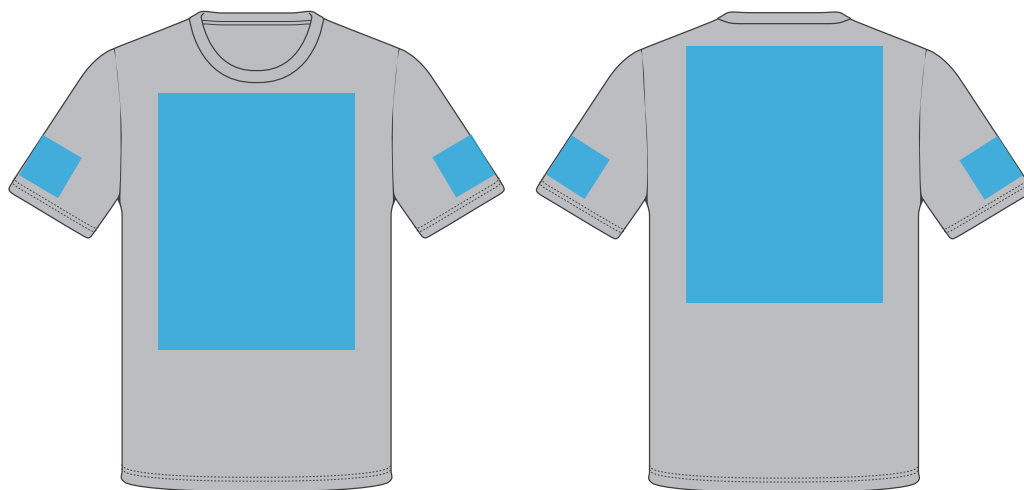

イラストを

キレイに!

自分で考えたマークを使いたい!

※細かすぎる場合等は多少簡略化致します

デザインが決まりましたらサイズと枚数をお知らせください 

完成

T-shirt

マーク可能範囲

(cm)	150	160	S	M	L	XL	XXL
身丈	59	62	65	68	71	74	77
身巾	42	45	48	51	54	57	60
袖丈	18	19	20	21	22	23	25

男女兼用サイズです

ポリエステル100%
吸水速乾、UVカットの素材

T-shirt

001
ホワイト

002
ブラック

013
グレー

086
ネイビー