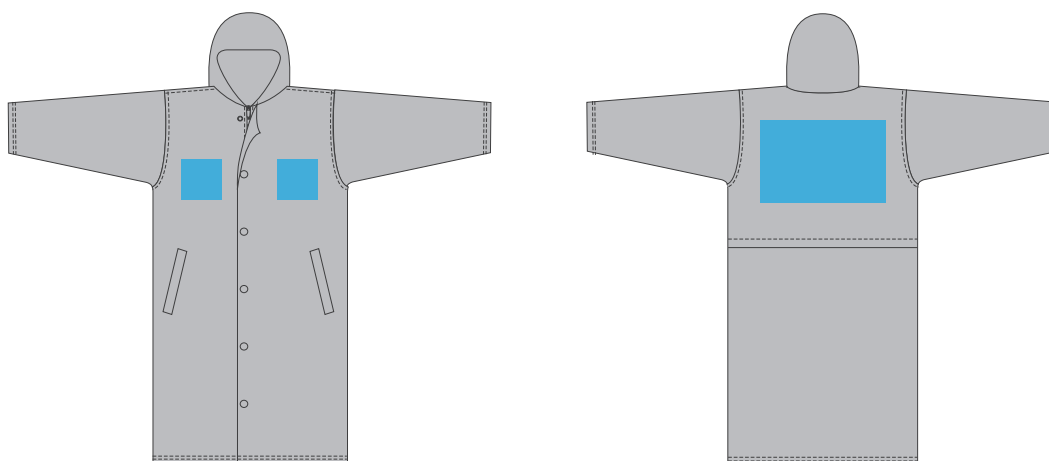

Bench coat

マーク可能範囲

(cm)	XS	M	L	LL
着丈	108	120	122	124
胸幅	62	66	68	70
肩幅	54	58	60	62
袖丈	54	60	62	64

ポリエステル 100%