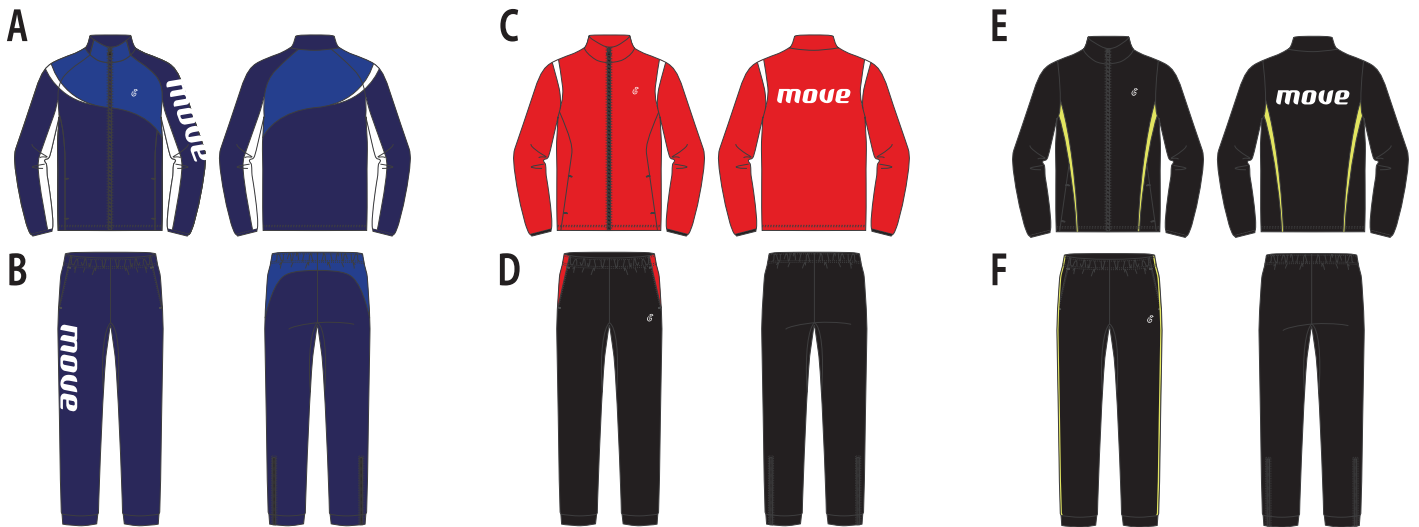

ORIGINAL CUSTOM ORDER <ジャージ>

- ■ご希望のデザイン、カラーでオリジナルジャージを作成致します。
- ■左胸、パンツ、背中(もしくは袖)にオリジナルのチームロゴをプリントできます。

動きやすいシルエットと高機能ストレッチ素材を使う事により
多様な競技に対応可能となっております。

ジャケットサイズ表(cm)