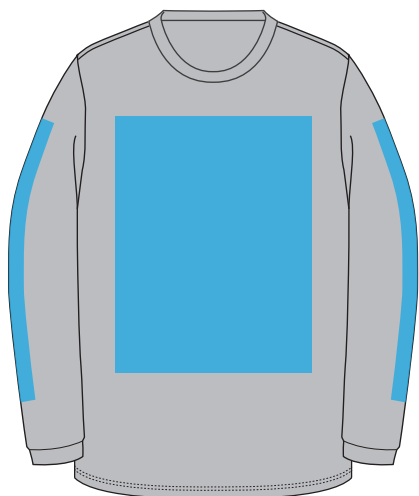

511
トロピカルピンク

111
蛍光イエロー

112
蛍光グリーン

113
蛍光オレンジ

598
ヘザーチャコール

718
ヘザーピンク

720
ヘザーブルー

※画像のものと実物で色が多少異なりますので、ご了承ください
※状況により在庫がない場合がありますので、ご了承ください。

Long sleeve t-shirt

マーク可能範囲

(cm)	SS	S	M	L	LL	3L
身丈	62	65	68	71	74	77
身巾	44	47	50	53	56	60
袖丈	57	59	60	61	62	63

男女兼用サイズです

ポリエステル100%
吸水速乾、UVカットの素材

Long sleeve t-shirt

001
ホワイト

005
ブラック