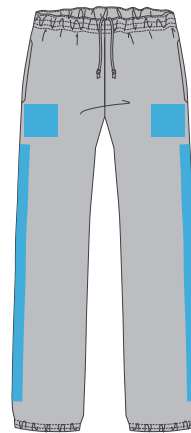

Sweat shirt ★は裏パイルのみのカラーです

001
ホワイト

002
ブラック

086
ネイビー

006
ミックスグレー
※裏起毛は714ハガーグレー
になります

538
ターコイズブルー

085
ロイヤルブルー

025
ブライトグリーン

497
アイビーグリーン

495
ライトピンク

511
トロピカルピンク

064
オレンジ

072
バーガンディ

069
レッド

800
ブレイジングイエロー

062
パープル

※画像のものと実物で色が多少異なりますので、ご了承ください
※状況により在庫がない場合がありますので、ご了承ください。

Parker & Sweat Pants

マーク可能範囲

(cm)	S	M	L	XL	XXL
身丈	63	67	71	76	81
身巾	52	55	58	63	68
袖丈	56	60	61	62	63

(cm)	S	M	L	XL	XXL
総丈	98	101	104	107	110
適応ウエスト	72	76	81	87	93
	76	81	87	93	99
股下	73	74	75	76	77